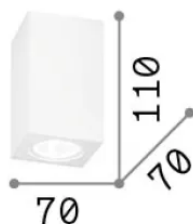

**Info generali****Interno - Lampade da soffitto**

Indoor ceiling mounted projector with direct light emission

<b>Ean</b>	8021696155791
<b>Articolo</b>	TOWER PL1 SQUARE
<b>Installazione</b>	Lampade da soffitto
<b>Garanzia</b>	5 years
<b>Peso lordo</b>	0.68 kg
<b>Volume</b>	0.002304 m <sup>3</sup>

**Info sorgente e prestazionali**

<b>Sorgente integrata</b>	Light bulb (not included)
<b>Sorgente sostituibile</b>	No
<b>Potenza</b>	GU10 max 1 x 35 W
<b>Emissione</b>	Direct
<b>Consumo massimo</b>	-
<b>Lampadina consigliata</b>	108292 GU10 05W 410Lm 3000K CR190