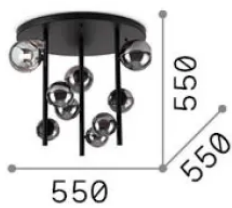

Info generali

Interno - Lampade da soffitto

Indoor ceiling mounted lamp with multiple sources and diffuse light emission

Ean	8021696328416
Articolo	PERLAGE PL9 FUME'
Installazione	Lampade da soffitto
Garanzia	5 years
Peso lordo	5.7 kg
Volume	0.062192 m ³

Info sorgente e prestazionali

Sorgente integrata	Light bulb (included)
Sorgente sostituibile	No
Potenza	G9 max 9 x 15 W
Emissione	Diffuse
Consumo massimo	-
Lampadina inclusa	209043 G9 3.0W 3000K CRI80
Lampadina consigliata	305486 G9 4.0W 3000K CRI80