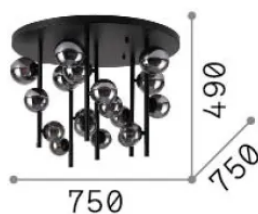

Info generali

Interno - Lampade da soffitto

Indoor ceiling mounted lamp with multiple sources and diffuse light emission

Ean	8021696328386
Articolo	PERLAGE PL18 FUME'
Installazione	Lampade da soffitto
Garanzia	5 years
Peso lordo	10.5 kg
Volume	0.131424 m ³

Info sorgente e prestazionali

Sorgente integrata	Light bulb (included)
Sorgente sostituibile	No
Potenza	G9 max 18 x 15 W
Emissione	Diffuse
Consumo massimo	-
Lampadina inclusa	209043 G9 3.0W 3000K CRI80
Lampadina consigliata	305486 G9 4.0W 3000K CRI80