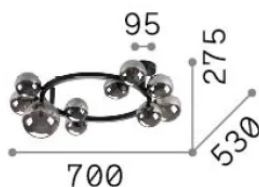

Info sorgente e prestazionali

Sorgente integrata	Light bulb (included)
Sorgente sostituibile	No
Potenza	G9 max 10 x 15 W
Emissione	Diffuse
Consumo massimo	-
Lampadina inclusa	209043 G9 3.0W 3000K CRI80
Lampadina consigliata	305486 G9 4.0W 3000K CRI80