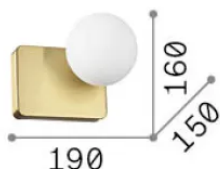

Info sorgente e prestazionali

Sorgente integrata	Light bulb (included)
Sorgente sostituibile	No
Potenza	G9 max 1 x 4 W
Emissione	Diffuse
Consumo massimo	-
Lampadina inclusa	209043 G9 3.0W 3000K CR180
Lampadina consigliata	305486 G9 4.0W 3000K CR180