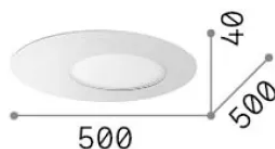

Info sorgente e prestazionali

Sorgente integrata	Integrated LED module
Sorgente sostituibile	Replaceable (by qualified operators only)
Potenza	LED 17 W
Emissione	Direct
Consumo massimo	max 17 W
Caratteristiche LED	LED SMD
CCT LED	3000 K
Durata LED (t. 25°C)	30000 h
CRI	> 80
Flusso sorgente	1450 lm
Flusso utile	950 lm
Rischio fotobiologico	1
Potenza in stand-by	< 0.50 W