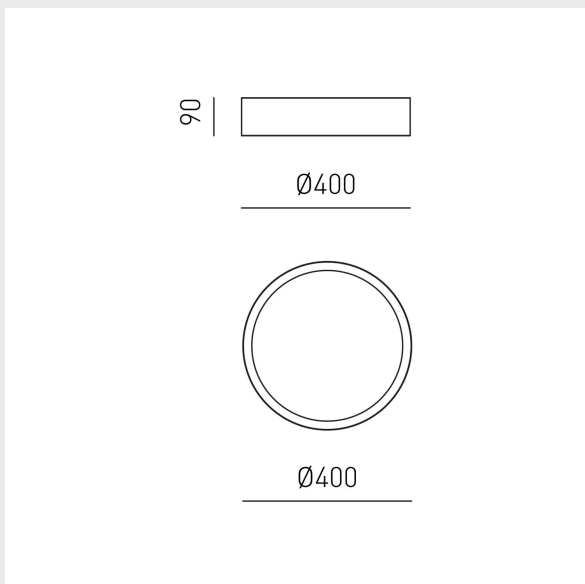

AVA P/P

FAVPN1 - NERO - BLACK

Montatura in alluminio satinato nero. Diffusore in metacrilato bianco opale. Plafoniera con sorgente luminosa led dimmerabile a taglio di fase tramite dimmer esterno+push (non inclusi).

DATI TECNICI:

Wattaggio: 30W

Lumen: 1900-2000lm

Temperatura Colore: 3000K-4000K

Voltaggio: 220-240V

Grado IP: IP20

Fascio luminoso: 120°

CRI: >80

Durata: 30.000h

Classe: Classe 1

Black satin finish aluminium mount. White opal methacrylate diffuser. Phase cut dimmable LED ceiling light source via external dimmer + push (not included).

TECHNICAL DATA:

Watt: 30W

Lumen: 1900-2000lm

Color temperature: 3000K-4000K

Volt: 220-240V

IP: IP20

Beam: 120°

CRI: >80

Life: 30.000h

Class: Classe 1 523.000