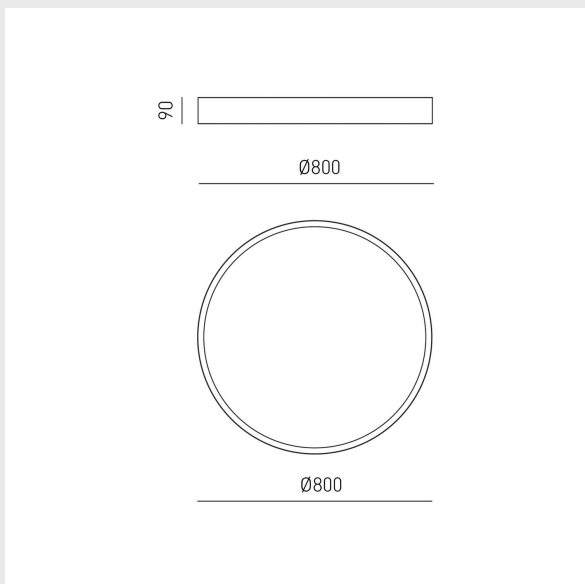

AVA P/G

FAVPN3 - NERO - BLACK

Montatura in alluminio satinato nero. Diffusore in metacrilato bianco opale. Plafoniera con sorgente luminosa led dimmerabile a taglio di fase tramite dimmer esterno+push (non inclusi).

DATI TECNICI:

Wattaggio: 80W

Lumen: 5200-5400lm

Temperatura Colore: 3000K-4000K

Voltaggio: 220-240V

Grado IP: IP20

Fascio luminoso: 120°

CRI: >80

Durata: 30.000h

Classe: Classe 1

Black satin finish aluminium mount. White opal methacrylate diffuser. Phase cut dimmable LED ceiling light source via external dimmer + push (not included).

TECHNICAL DATA:

Watt: 80W

Lumen: 5200-5400lm

Color temperature: 3000K-4000K

Volt: 220-240V

IP: IP20

Beam: 120°

CRI: >80

Life: 30.000h

Class: Classe 1 519.400