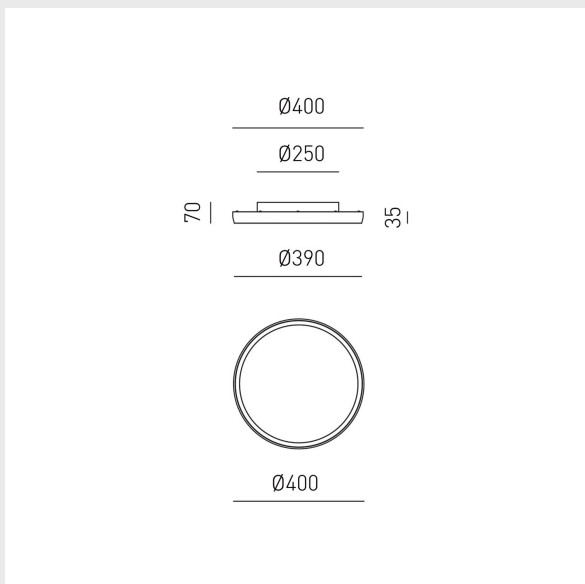

ACELIA P/P

FACPN1 - NERO - BLACK

Montatura in alluminio satinato nero. Diffusore in metacrilato bianco opale. Sorgente luminosa led dimmerabile a taglio di fase tramite dimmer esterno+push (non inclusi).

DATI TECNICI:

Wattaggio: 30W

Lumen: 1800-1900lm

Temperatura Colore: 3000K-4000K

Voltaggio: 220-240V

Grado IP: IP20

Fascio luminoso: 120°

CRI: >80

Durata: 30.000h

Classe: Classe 1

Matt black aluminium mount. White opal methacrylate diffuser. Phase cut dimmable LED light source via external dimmer + push (not included).

TECHNICAL DATA:

Watt: 30W

Lumen: 1800-1900lm

Color temperature: 3000K-4000K

Volt: 220-240V

IP: IP20

Beam: 120°

CRI: >80

Life: 30.000h

Class: Classe 1 1223.600