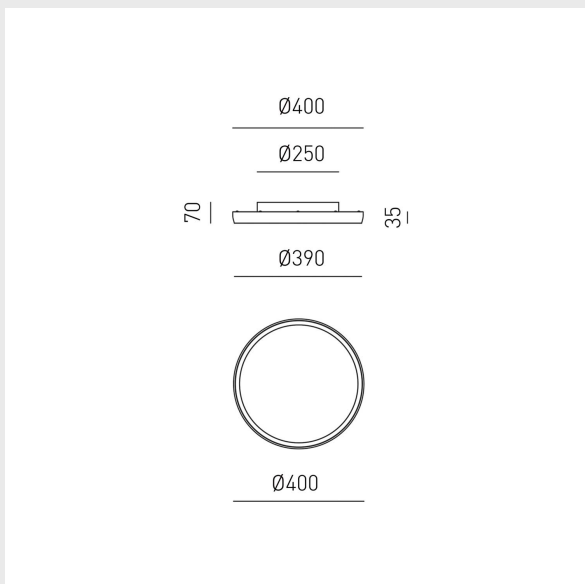

ACELIA P/P

FACPO1 - ORO - GOLD

Montatura in alluminio oro spazzolato. Diffusore in metacrilato bianco opale. Sorgente luminosa led dimmerabile a taglio di fase tramite dimmer esterno+push (non inclusi).

DATI TECNICI:

Wattaggio: 30W

Lumen: 1900-2000lm

Temperatura Colore: 3000K-4000K

Voltaggio: 220-240V

Grado IP: IP20

Fascio luminoso: 120°

CRI: >80

Durata: 30.000h

Classe: Classe 1

Brushed gold -finish aluminium mount. White opal methacrylate diffuser. Phase cut dimmable LED light source via external dimmer + push (not included).

TECHNICAL DATA:

Watt: 30W

Lumen: 1900-2000lm

Color temperature: 3000K-4000K

Volt: 220-240V

IP: IP20

Beam: 120°

CRI: >80

Life: 30.000h

Class: Classe 1 1563.600