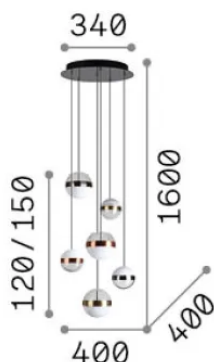

### Interno - Sospensioni

Indoor suspended lamp with integrated LED sources and diffuse light emission

<b>Ean</b>	8021696321172
<b>Articolo</b>	GALAXY SP6
<b>Installazione</b>	Sospensioni
<b>Garanzia</b>	5 years
<b>Peso lordo</b>	8.82 kg
<b>Volume</b>	0.053958 m <sup>3</sup>

## Info sorgente e prestazionali

<b>Sorgente integrata</b>	Integrated LED module
<b>Sorgente sostituibile</b>	Replaceable (by qualified operators only)
<b>Potenza</b>	LED 58 W
<b>Emissione</b>	Diffuse
<b>Consumo massimo</b>	max 58 W
<b>Caratteristiche LED</b>	LED SMD
<b>CCT LED</b>	3000 K
<b>Durata LED (t. 25°c)</b>	30000 h
<b>CRI</b>	> 80
<b>Flusso sorgente</b>	5750 lm
<b>Flusso utile</b>	1900 lm
<b>Rischio fotobiologico</b>	2