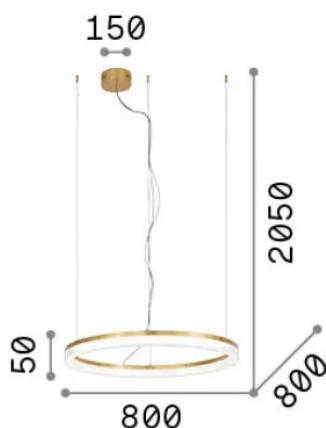

### Interno - Sospensioni

Indoor suspended lamp with integrated LED sources and direct light emission

<b>Ean</b>	8021696314921
<b>Articolo</b>	CROWN SP D80
<b>Installazione</b>	Sospensioni
<b>Garanzia</b>	5 years
<b>Peso lordo</b>	4.93 kg
<b>Volume</b>	0.081356 m <sup>3</sup>

## Info tecniche e installative

<b>Peso netto</b>	3.42 kg
<b>Classe di isolamento</b>	II
<b>Grado di protezione</b>	IP20
<b>Conformità</b>	CE
<b>Temperatura d'esercizio</b>	0° ~ +40 °C
<b>Dimmer</b>	Non-dimmable, On-Off
<b>Alimentazione</b>	220-240 V AC 50/60 Hz
<b>Alimentatore</b>	In-built, included Replaceable (by qualified operators only), electronic

## Info sorgente e prestazionali

<b>Sorgente integrata</b>	Integrated LED module
<b>Sorgente sostituibile</b>	No
<b>Potenza</b>	LED 42 W
<b>Emissione</b>	Direct
<b>Consumo massimo</b>	max 42 W
<b>Caratteristiche LED</b>	LED SMD
<b>CCT LED</b>	3000 K
<b>Durata LED (t. 25°C)</b>	30000 h
<b>CRI</b>	> 80
<b>Flusso sorgente</b>	4300 lm
<b>Flusso utile</b>	3400 lm