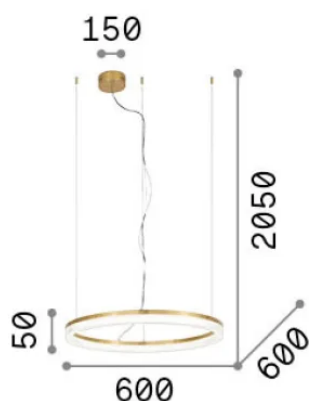

Info generali

Interno - Sospensioni

Indoor suspended lamp with integrated LED sources and direct light emission

Ean	8021696314938
Articolo	CROWN SP D60
Installazione	Sospensioni
Garanzia	5 years
Peso lordo	3.61 kg
Volume	0.04356 m ³

Info tecniche e installative

Peso netto	2.6 kg
Classe di isolamento	II
Grado di protezione	IP20
Conformità	CE
Temperatura d'esercizio	0° ~ +40 °C
Dimmer	Non-dimmable, On-Off
Alimentazione	220-240 V AC 50/60 Hz
Alimentatore	In-built, included Replaceable (by qualified operators only), electronic

Info sorgente e prestazionali

Sorgente integrata	Integrated LED module
Sorgente sostituibile	No
Potenza	LED 30 W
Emissione	Direct
Consumo massimo	max 30 W
Caratteristiche LED	LED SMD
CCT LED	3000 K
Durata LED (t. 25°C)	30000 h
CRI	> 80
Flusso sorgente	3000 lm
Flusso utile	2480 lm