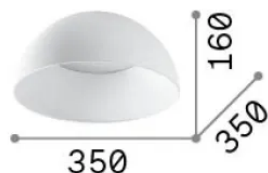

Info generali

Interno - Lampade da soffitto

Indoor ceiling mounted lamp with integrated LED sources and direct light emission

Ean	8021696297149
Articolo	COROLLA-1 PL
Installazione	Lampade da soffitto
Garanzia	5 years
Peso lordo	3.26 kg
Volume	0.027378 m ³

Info sorgente e prestazionali

Sorgente integrata	Integrated LED module
Sorgente sostituibile	Replaceable (by qualified operators only)
Potenza	LED 24 W
Emissione	Direct
Consumo massimo	max 24 W
Caratteristiche LED	LED SMD
CCT LED	3000 K
Durata LED (t. 25°C)	50000 h
CRI	> 80
Fascio luminoso	100°
Flusso sorgente	2800 lm
Flusso utile	1270 lm