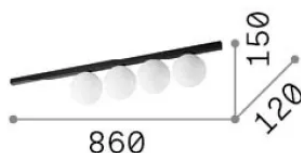

Info sorgente e prestazionali

Sorgente integrata	Light bulb (included)
Sorgente sostituibile	No
Potenza	G9 max 4 x 4 W
Emissione	Diffuse
Consumo massimo	-
Lampadina inclusa	209043 G9 3.0W 3000K CRI80
Lampadina consigliata	305486 G9 4.0W 3000K CRI80