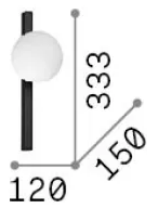

Info sorgente e prestazionali

Sorgente integrata	Light bulb (included)
Sorgente sostituibile	No
Potenza	G9 max 1 x 4 W
Emissione	Diffuse
Consumo massimo	-
Lampadina inclusa	209043 G9 3.0W 3000K CR180
Lampadina consigliata	305486 G9 4.0W 3000K CR180