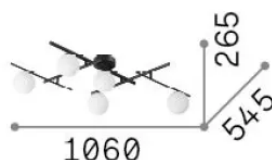

Info sorgente e prestazionali

Sorgente integrata	Light bulb (included)
Sorgente sostituibile	No
Potenza	G9 max 5 x 4 W
Emissione	Diffuse
Consumo massimo	-
Lampadina inclusa	209043 G9 3.0W 3000K CRI80
Lampadina consigliata	305486 G9 4.0W 3000K CRI80