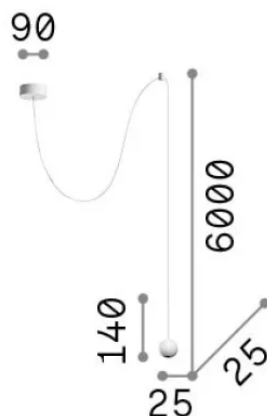

Info generali

Interno - Sospensioni

Indoor suspended lamp with integrated LED sources and direct light emission

Ean	8021696310602
Articolo	ARCHIMEDE SP SFERA BIANCO
Installazione	Sospensioni
Garanzia	5 years
Peso lordo	0.23 kg
Volume	0.001901 m ³

Info tecniche e installative

Peso netto	0.16 kg
Classe di isolamento	II
Grado di protezione	IP20
Conformità	CE
Temperatura d'esercizio	0° ~ +40 °C
Dimmer	Non-dimmable, On-Off
Alimentazione	220-240 V AC 50/60 Hz
Alimentatore	In-built, included Replaceable (by qualified operators only), electronic

Info sorgente e prestazionali

Sorgente integrata	Integrated LED module
Sorgente sostituibile	Replaceable (by qualified operators only)
Potenza	LED 4 W
Emissione	Direct
Consumo massimo	max 4 W
Caratteristiche LED	LED SMD
CCT LED	3000 K
Durata LED (t. 25°c)	50000 h
CRI	> 90
Fascio luminoso	24°
Flusso sorgente	250 lm
Flusso utile	210 lm
Rischio fotobiologico	2