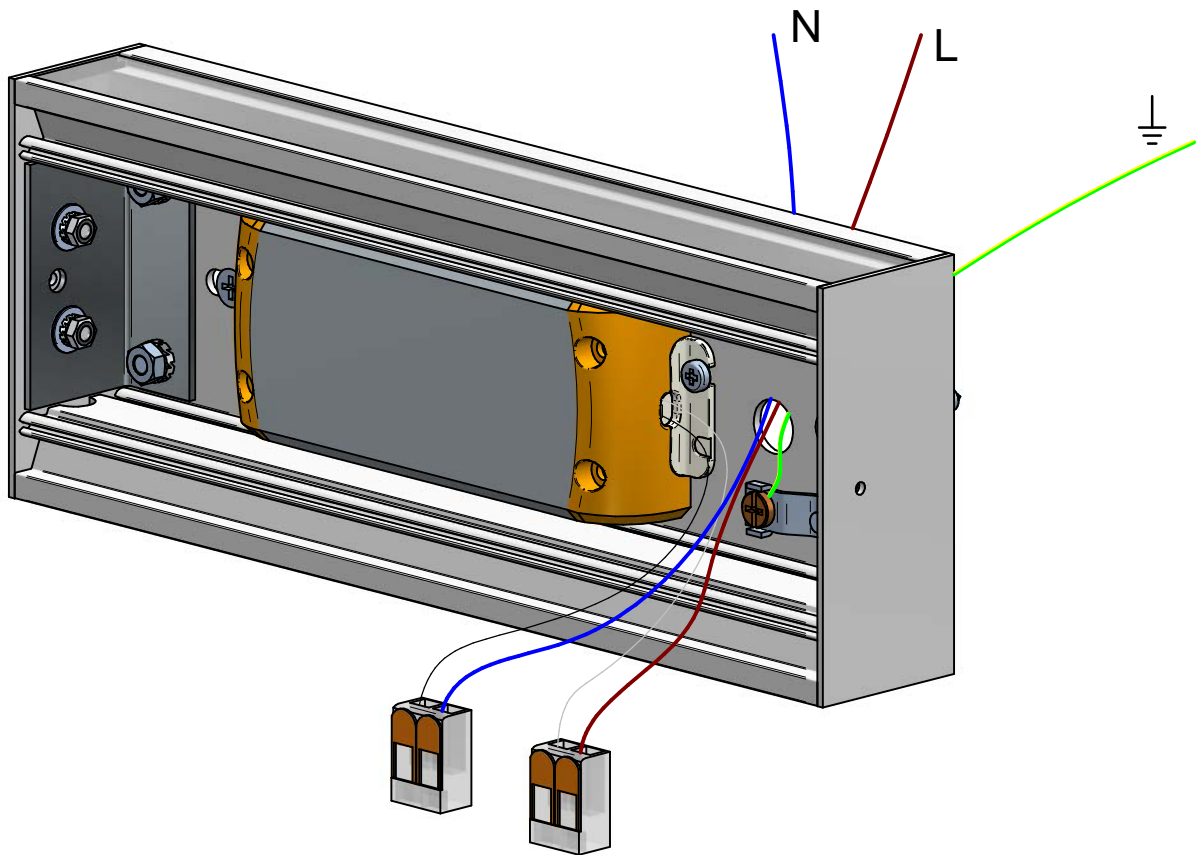

3
L260

L390

- -Dimmer compatibili
- -Compatible dimmers
- -Dimmer compatibles
- -Variateurs compatibles
- -Geeignete Dimmer

KIT0026 Max 4 pz.