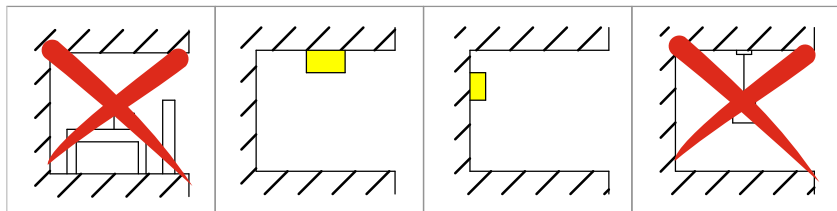

L260	L390
9669	9672
9669M	9672M
9670	9673
9670M	9673M
9671	9674
9671M	9674M