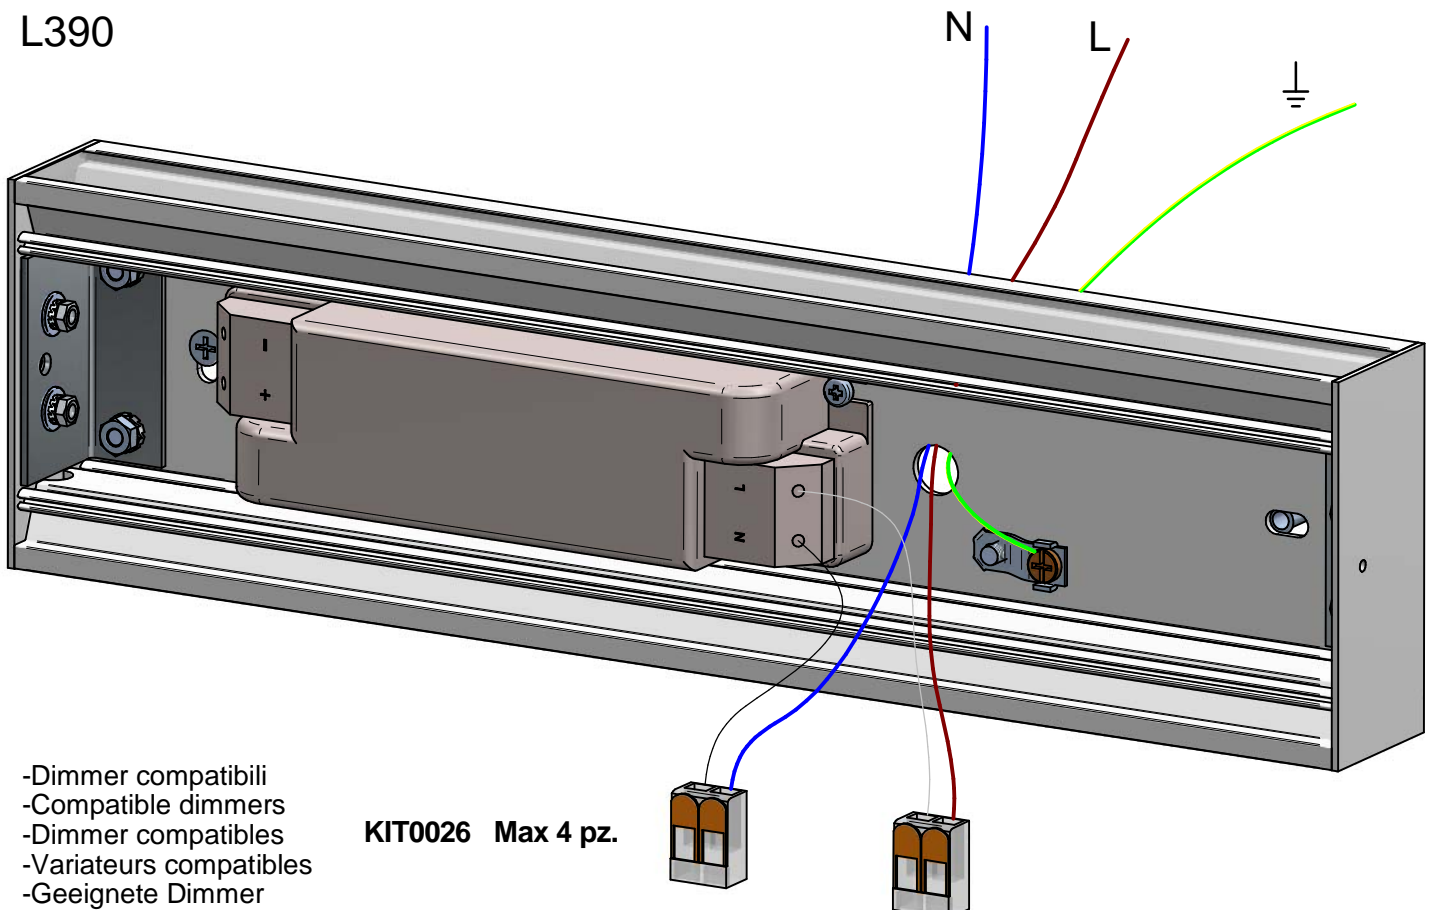

L260	L390
9669	9672
9669M	9672M
9670	9673
9670M	9673M
9671	9674
9671M	9674M

1
L390

L260

2

3
L260

L390

- Dimmer compatibili
- Compatible dimmers
- Dimmer compatibles
- Variateurs compatibles
- Geeignete Dimmer

KIT0026 Max 4 pz.

L390

KIT0080 - CASAMBI

unità controllo wireless
wireless control unit

KIT non incluso;
Può essere posizionato internamente all'articolo;
utilizzabile per 1 - 2 articoli.

KIT not included;
It can be placed inside the article;
usable for 1 - 2 items.