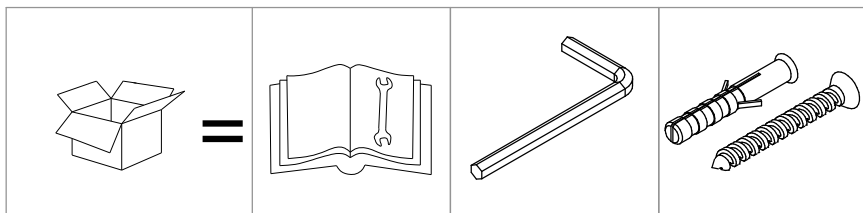

L260	L390
9669	9672
9669M	9672M
9670	9673
9670M	9673M
9671	9674
9671M	9674M