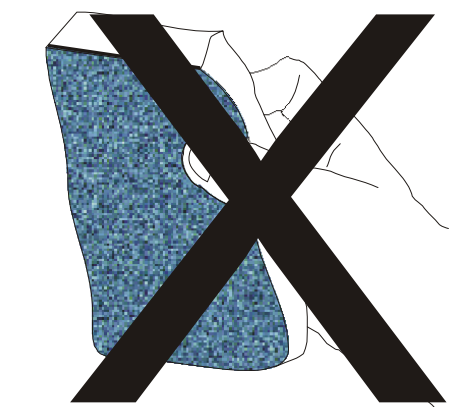

IT - ATTENZIONE!!!

Non utilizzare panni abrasivi e/o solventi.

EN - WARNING!!!

Avoiding the use of chemical solvents and/or abrasive cloths.

ES - ATENCION!!!

No utilizar panos abrasivos y solventes.

FR - ATTENTION!!!

Ne pas utiliser de chiffons abrasifs ou de dissolvants.

DE - ACHTUNG!!!

Abschleifende tuche und/oder losungsmittel nicht benutzen.