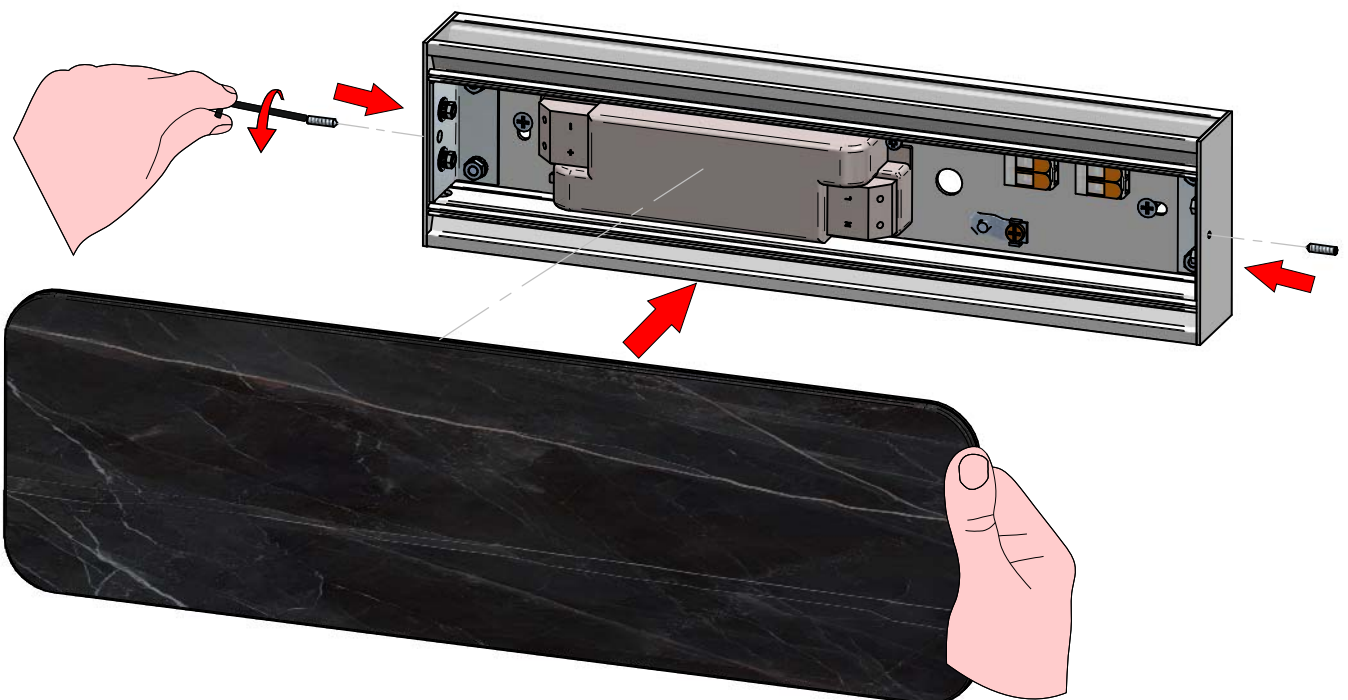

KIT0026 Max 4 pz.

L390

KIT0080 - CASAMBI

unità controllo wireless
wireless control unit

KIT non incluso;
Può essere posizionato internamente all'articolo;
utilizzabile per 1 - 2 articoli.

KIT not included;
It can be placed inside the article;
usable for 1 - 2 items.

Cavi inclusi in KIT0080
Cables included in KIT0080

CABLAGGIO - WIRING

4
L260

L390

ISTRUZIONI PER IL LAVAGGIO DELL'APPARECCHIO D'ILLUMINAZIONE
LUMINAIRE CARE INSTRUCTIONS
ISTRUCCIONES PARA LIMPIAR LA LUMINARA
INSTRUCTIONS POUR LE LAVAGE DE L'APPAREIL D'ECLAIRAGE
ANLEITUNG ZUR REINIGUNG DES BELEUCHTUNGSGERATS