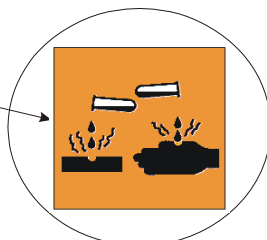

IT - ATTENZIONE!!!

Non utilizzare panni abrasivi e/o solventi.

EN - WARNING!!!

Avoiding the use of chemical solvents and/or abrasive cloths.

ES - ATENCION!!!

No utilizar panos abrasivos y solventes.

FR - ATTENTION!!!

Ne pas utiliser de chiffons abrasifs ou de dissolvants.

DE - ACHTUNG!!!

Abschleifende tuche und/oder losungsmittel nicht benutzen.