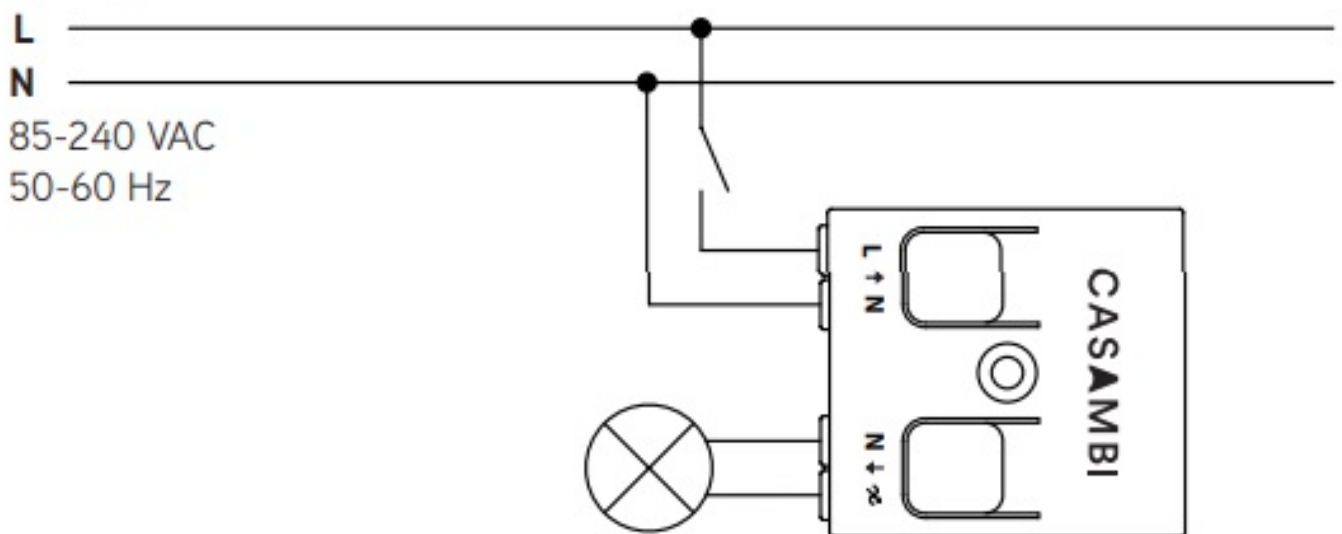

CABLAGGIO - WIRING